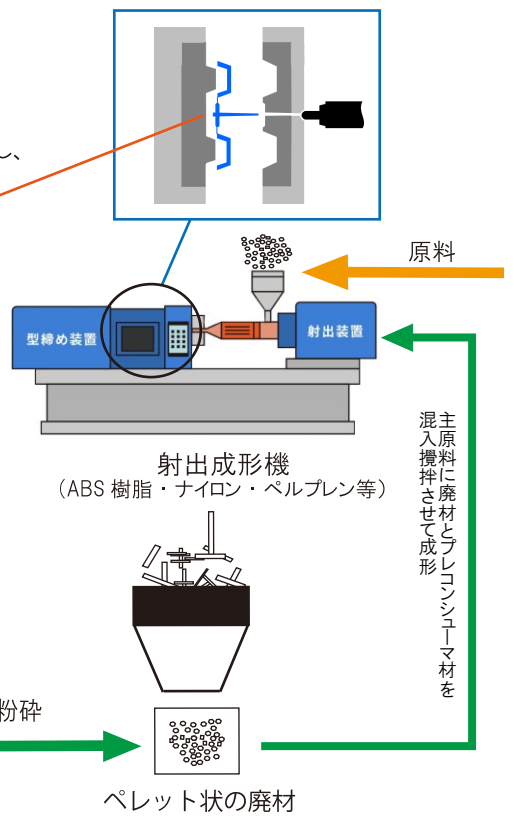

Recycling Material

マテリアル リサイクル (廃材を再利用)

マテリアル リサイクルとは・・・
 廃棄物を新たな製品の原料として再利用するリサイクル方法で、資源の再生循環を生み出し、有効活用する事で、環境への配慮・資源の有効活用に取り組んでいくことに繋がります。

射出成形品

廃材 (ランナー・スプール等)

商品化

商品と廃材を分離

射出成形

② 重量の変化

既製品と比べ比重を重くし、よりリアル感・高級感の有る商品を表現しています。

③ エコテックス取得商品

世界的品質基準であるエコテックスにおいて、製品分類 I の認証を取得しております。

④ ニッケルフリー・検針対応商品

欧米・日本の基準であるニッケルフリー、検針対応の検査基準をクリアしております。

MRC-510 (ABS) (PC-ABS) (MR) (OEKO TEX) col: S・A/G・K/N size: 11.5・13・15・18・20・23mm	MRC-513 (ABS) (PC-ABS) (MR) (OEKO TEX) col: S・A/G・K/N size: 10・11.5・13・15・18・20mm	MRC-700 (ABS) (PC-ABS) (MR) (OEKO TEX) col: S・A/G・K/N size: 11.5・13・15・18・21mm
		
S	A/G	K/N