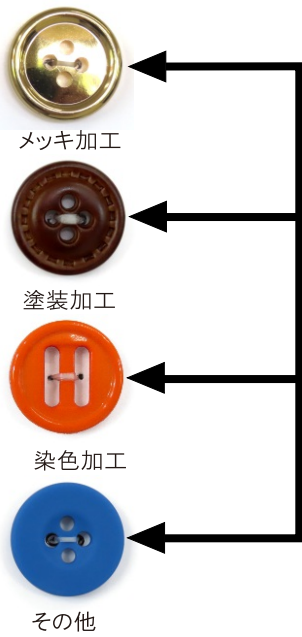

Recycling Material

マテリアル リサイクル (廃材を再利用)

マテリアル リサイクルとは・・・
 廃棄物を新たな製品の原料として再利用するリサイクル方法で、資源の再生循環を生み出し、有効活用する事で、環境への配慮・資源の有効活用に取り組んでいくことに繋がります。

射出成形品

廃材 (ランナー・スプール等)

商品化

商品と廃材を分離

射出成形

廃材を粉砕

ペレット状の廃材

主原料に廃材とプレコンシューマ材を混入攪拌させて成形

* メッキカラー別注色対応可能です。詳しくは担当者迄問い合わせ下さい。

<p>SMC-837 (ABS) </p> <p>col: JG・S・A/G・K/N size: 10・11.5・13mm</p> <p>JG S A/G K/N</p>	<p>SMB-882 (ABS) </p> <p>col: JG・S・A/G・K/N size: 10・11.5・13mm</p> <p>JG S A/G K/N</p>	<p>SMB-37 (ABS) </p> <p>col: JG・S・A/G・K/N size: 8・10・11.5・13mm</p> <p>JG S A/G K/N</p>
<p>SMB-4 (ABS) </p> <p>col: JG・S・A/G・K/N size: 8・10・11.5・13mm</p> <p>JG S A/G K/N</p>	<p>SMB-35 (ABS) </p> <p>col: JG・S・A/G・K/N size: 8・10・11.5mm</p> <p>JG S A/G K/N</p>	<p>SMB-01 (ABS) </p> <p>col: JG・S・A/G・K/N size: 8・10・11.5mm</p> <p>JG S A/G K/N</p>
<p>SMB-32 (ABS) </p> <p>col: JG・S・A/G・K/N size: 11.5・13mm</p> <p>JG S A/G K/N</p>	<p>SMB-834 (ABS) </p> <p>col: JG・S・A/G・K/N size: 11.5・13mm</p> <p>JG S A/G K/N</p>	<p>SMB-34 (ABS) </p> <p>col: JG・S・A/G・K/N size: 10・11.5・13mm</p> <p>JG S A/G K/N</p>
<p>SMB-76 (ABS) </p> <p>col: JG・S・A/G・K/N size: 10・11.5・13mm</p> <p>JG S A/G K/N</p>	<p>SMC-700 (ABS) </p> <p>col: JG・S・A/G・K/N size: 10・11.5・13mm</p> <p>JG S A/G K/N</p>	<p>SMB-108 (ABS) </p> <p>col: JG・S・A/G・K/N size: 10・11.5・13mm</p> <p>JG S A/G K/N</p>
<p>SMC-513 (ABS) </p> <p>col: JG・S・A/G・K/N size: 10・11.5・13mm</p> <p>JG S A/G K/N</p>	<p>SMB-510 (ABS) </p> <p>col: JG・S・A/G・K/N size: 11.5・13mm</p> <p>JG S A/G K/N</p>	<p>SMB-331 (ABS) </p> <p>col: JG・S・A/G・K/N size: 11.5・13mm</p> <p>JG S A/G K/N</p>

② 重量の変化

既製品と比べ比重を重くし、よりリアル感・高級感の有る商品を表現しています。

③ エコテックス取得商品

世界的品質基準であるエコテックスにおいて、製品分類 I の認証を取得しております。

④ ニッケルフリー・検針対応商品

欧米・日本の基準であるニッケルフリー、検針対応の検査基準をクリアしております。

MRC-510 (ABS) (PC-ABS) (MR) (OEKO TEX) col: S・A/G・K/N size: 11.5・13・15・18・20・23mm	MRC-513 (ABS) (PC-ABS) (MR) (OEKO TEX) col: S・A/G・K/N size: 10・11.5・13・15・18・20mm	MRC-700 (ABS) (PC-ABS) (MR) (OEKO TEX) col: S・A/G・K/N size: 11.5・13・15・18・21mm
		
S	A/G	K/N